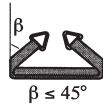

Hijsband Eurosling S4

Sangle de levage Eurosling S4

Lifting belt Eurosling S4

Toepassing | Utilisation | Utilization

Met 2 gelijke triangels
Avec triangles égaux
With non reeable steel end fittings

Bijzondere kenmerken | Caractéristiques | Characteristics

Met teflon behandeld polyester weefsel
Teflon imprégné
Teflon treated polyester

Ergonomie | Ergonomie | Ergonomics

Kleurcodering en tonnagestrepen volgens EN 1492-1
Code couleur suivant EN 1492-1
Color coded according to EN 1492-1

Veiligheid | Sécurité | Safety

Met keuring AIB
Avec réception AIB
AIB approved

W.L.L. (kg)	W.L.L. (kg)	W.L.L. (kg)	W.L.L. (kg)
1000	2000	1400	1000
2000	4000	2800	2000
3000	6000	4200	3000
4000	8000	5600	4000
5000	10000	7000	5000
6000	12000	8400	6000
8000	16000	11200	8000
10000	20000	14000	10000

type	vermogen	kleur	breedte	lengte	bestelnummer
type	capacité	couleur	largeur	longueur	numéro d'article
type	capacity	color	width	length	reference number
	(kg)		(mm)	(mm)	
ES-S4-30	1000	paars violet	30	1000	1040401010
				2000	1040401020
				3000	1040401030
				4000	1040401040
				5000	1040401050
		purple		6000	1040401060
				7000	1040401070
				8000	1040401080
				9000	1040401090
				10000	1040401100

type	vermogen	kleur	breedte	lengte	bestelnummer
type	capacité	couleur	largeur	longueur	numéro d'article
type	capacity	color	width	length	reference number
	(kg)		(mm)	(mm)	
ES-S4-90	3000	geel jaune	90	1000	1040403010
				2000	1040403020
				3000	1040403030
				4000	1040403040
				5000	1040403050
		yellow		6000	1040403060
				7000	1040403070
				8000	1040403080
				9000	1040403090
				10000	1040403100

type	vermogen	kleur	breedte	lengte	bestelnummer
type	capacité	couleur	largeur	longueur	numéro d'article
type	capacity	color	width	length	reference number
	(kg)		(mm)	(mm)	
ES-S4-60	2000	groen vert	60	1000	1040402010
				2000	1040402020
				3000	1040402030
				4000	1040402040
				5000	1040402050
		green		6000	1040402060
				7000	1040402070
				8000	1040402080
				9000	1040402090
				10000	1040402100

type	vermogen	kleur	breedte	lengte	bestelnummer
type	capacité	couleur	largeur	longueur	numéro d'article
type	capacity	color	width	length	reference number
	(kg)		(mm)	(mm)	
ES-S4-120	4000	grijs gris	120	2000	1040404020
				3000	1040404030
				4000	1040404040
				5000	1040404050
				6000	1040404060
		gray		7000	1040404070
				8000	1040404080
				9000	1040404090
				10000	1040404100