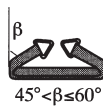

Hijsband Eurosling S4

Sangle de levage Eurosling S4

Lifting belt Eurosling S4

Toepassing | Utilisation | Utilization

Met 2 gelijke triangels
Avec triangles égaux
With non reeable steel end fittings

Bijzondere kenmerken | Caractéristiques | Characteristics

Met teflon behandeld polyester weefsel
Teflon imprégné
Teflon treated polyester

Ergonomie | Ergonomie | Ergonomics

Kleurcodering en tonnagestrepen volgens EN 1492-1
Code couleur suivant EN 1492-1
Color coded according to EN 1492-1

Veiligheid | Sécurité | Safety

Met keuring AIB
Avec réception AIB
AIB approved

W.L.L. (kg)	W.L.L. (kg)	W.L.L. (kg)	W.L.L. (kg)
1000	2000	1400	1000
2000	4000	2800	2000
3000	6000	4200	3000
4000	8000	5600	4000
5000	10000	7000	5000
6000	12000	8400	6000
8000	16000	11200	8000
10000	20000	14000	10000

type	vermogen	kleur	breedte	lengte	bestelnummer
type	capacité	couleur	largeur	longueur	numéro d'article
type	capacity	color	width	length	reference number
	(kg)		(mm)	(mm)	
ES-S4-30	1000	paars violet	30	1000	1040401010
				2000	1040401020
				3000	1040401030
				4000	1040401040
				5000	1040401050
		purple		6000	1040401060
				7000	1040401070
				8000	1040401080
				9000	1040401090
				10000	1040401100

type	vermogen	kleur	breedte	lengte	bestelnummer
type	capacité	couleur	largeur	longueur	numéro d'article
type	capacity	color	width	length	reference number
	(kg)		(mm)	(mm)	
ES-S4-90	3000	geel jaune	90	1000	1040403010
				2000	1040403020
				3000	1040403030
				4000	1040403040
				5000	1040403050
		yellow		6000	1040403060
				7000	1040403070
				8000	1040403080
				9000	1040403090
				10000	1040403100

type	vermogen	kleur	breedte	lengte	bestelnummer
type	capacité	couleur	largeur	longueur	numéro d'article
type	capacity	color	width	length	reference number
	(kg)		(mm)	(mm)	
ES-S4-60	2000	groen vert	60	1000	1040402010
				2000	1040402020
				3000	1040402030
				4000	1040402040
				5000	1040402050
		green		6000	1040402060
				7000	1040402070
				8000	1040402080
				9000	1040402090
				10000	1040402100

type	vermogen	kleur	breedte	lengte	bestelnummer
type	capacité	couleur	largeur	longueur	numéro d'article
type	capacity	color	width	length	reference number
	(kg)		(mm)	(mm)	
ES-S4-120	4000	grijs gris	120	2000	1040404020
				3000	1040404030
				4000	1040404040
				5000	1040404050
				6000	1040404060
		gray		7000	1040404070
				8000	1040404080
				9000	1040404090
				10000	1040404100