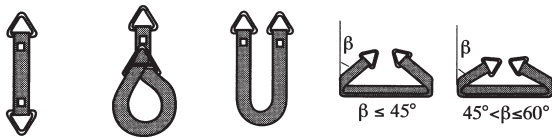

Hijsband Eurosling S3

Sangle de levage Eurosling S3

Lifting belt Eurosling S3

Toepassing | Utilisation | Utilization

Met doorsteektriangelen (om te stoppen)
Avec triangles inégaux
Reevable steel end fittings

Bijzondere kenmerken | Caractéristiques | Characteristics

Met teflon behandeld polyester weefsel
Teflon imprégné
Teflon treated polyester

Ergonomie | Ergonomique | Ergonomics

Kleurcodering en tonnagestrepen volgens EN 1492-1
Code couleur suivant EN 1492-1
Color coded according to EN 1492-1

Veiligheid | Sécurité | Safety

Met keuring AIB
Réception AIB
AIB approved

| W.L.L. (kg) | W.L.L. (kg) | W.L.L. (kg) | W.L.L. (kg) | W.L.L. (kg) |
|-------------|-------------|-------------|-------------|-------------|
| 1000 | 800 | 2000 | 1400 | 1000 |
| 2000 | 1600 | 4000 | 2800 | 2000 |
| 3000 | 2400 | 6000 | 4200 | 3000 |
| 4000 | 3200 | 8000 | 5600 | 4000 |
| 5000 | 4000 | 10000 | 7000 | 5000 |
| 6000 | 4800 | 12000 | 8400 | 6000 |
| 8000 | 6400 | 16000 | 11200 | 8000 |
| 10000 | 8000 | 20000 | 14000 | 10000 |

| type | vermogen | kleur | breedte | lengte | bestelnummer |
|----------|----------|---------|---------|------------|------------------|
| type | capacité | couleur | largeur | longueur | numéro d'article |
| type | capacity | color | width | length | reference number |
| | (kg) | | (mm) | (mm) | |
| ES-S3-30 | 1000 | paars | 30 | 1000 | 1040301010 |
| | | | | 2000 | 1040301020 |
| | | violet | | 3000 | 1040301030 |
| | | | | 4000 | 1040301040 |
| | | | | 5000 | 1040301050 |
| | | | | 6000 | 1040301060 |
| | | | | 7000 | 1040301070 |
| | | | | 8000 | 1040301080 |
| | | | | 9000 | 1040301090 |
| | | | | 10000 | 1040301100 |
| purple | 1000 | 30 | 1000 | 1040301010 | |
| | | | 2000 | 1040301020 | |
| | | | 3000 | 1040301030 | |
| | | | 4000 | 1040301040 | |
| | | | 5000 | 1040301050 | |
| | | | 6000 | 1040301060 | |
| | | | 7000 | 1040301070 | |
| | | | 8000 | 1040301080 | |
| | | | 9000 | 1040301090 | |
| | | | 10000 | 1040301100 | |