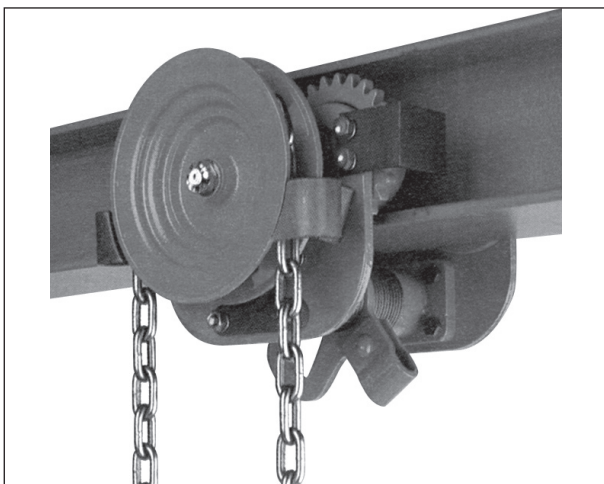

## Klaploopkat met spindel

Chariot à axe fileté

Trolley clamp

Snelle montage en demontage  
Montage et démontage fréquent  
Easy and fast mounting

## Slingerbalkloopkat

Chariot exécution pendulaire

Trolley for swinging beam

Met aanslanschcharnier  
À souder  
Suitable for welding

## Loopkat met korte draaicirkel

Chariot rayon réduite

Trolley for small curved beams

Zowel duwen als handmechanisch mogelijk  
Translation par poussée ou par chaîne  
In push and geared execution

## Loopkat met blokkeerinrichting

Chariot avec système de blocage

Trolley with blocking device

Voorkomt weglopen  
Blocage sur le point souhaitable  
No run away