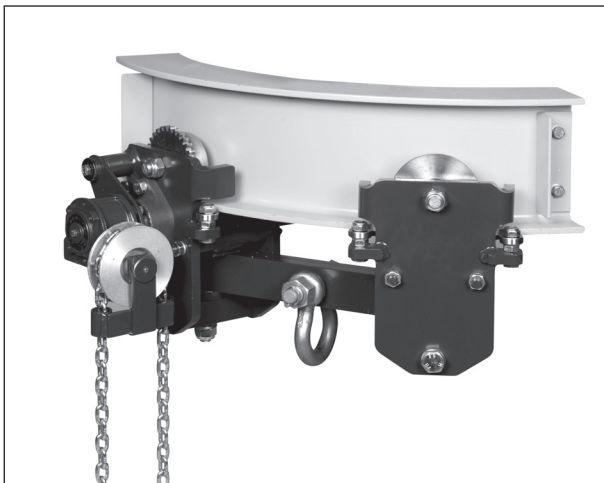

## Klaploopkat met spindel

Chariot à axe fileté

Trolley clamp

Snelle montage en demontage  
Montage et démontage fréquent  
Easy and fast mounting

## Slingerbalkloopkat

Chariot exécution pendulaire

Trolley for swinging beam

Met aanslanschcharnier  
À souder  
Suitable for welding

## Loopkat met korte draaicirkel

Chariot rayon réduite

Trolley for small curved beams

Zowel duwen als handmechanisch mogelijk  
Translation par poussée ou par chaîne  
In push and geared execution

## Loopkat met blokkeerinrichting

Chariot avec système de blocage

Trolley with blocking device

Voorkomt weglopen  
Blocage sur le point souhaitable  
No run away