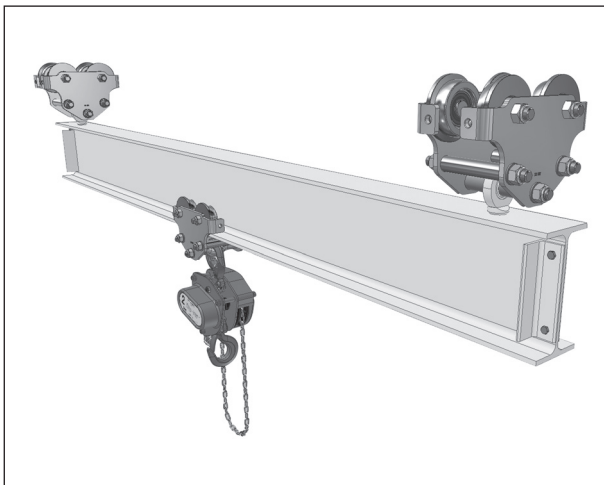

## Klaploopkat met spindel

Chariot à axe fileté

Trolley clamp

Snelle montage en demontage  
Montage et démontage fréquent  
Easy and fast mounting

## Slingerbalkloopkat

Chariot exécution pendulaire

Trolley for swinging beam

Met aanslanschcharnier  
À souder  
Suitable for welding

## Loopkat met korte draaicirkel

Chariot rayon réduite

Trolley for small curved beams

Zowel duwen als handmechanisch mogelijk  
Translation par poussée ou par chaîne  
In push and geared execution